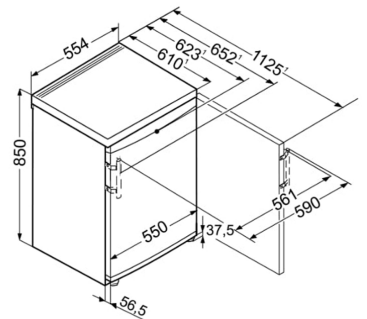

## Table top 55 cm tout utile Comfort

#### DESRIPTIF DU PRODUIT

Ce table-top de largeur 55 cm tout utile propose un volume utile de 136 L. De finition Comfort, son équipement intérieur en verre et ABS blanc est complété par un grand bac à légumes.