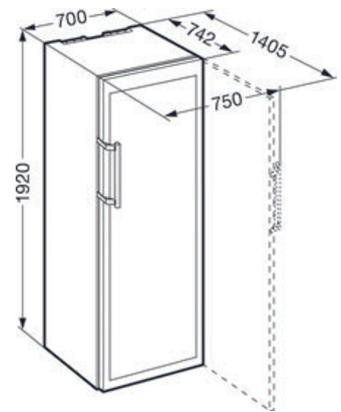

CERCLE
PREMIUM
LIEBHERR

WTES5972-22 Cave mixte 2 zones

WTes 5972-22

DESCRIPTIF DU PRODUIT

Cette cave mixte, 2 zones indépendantes, inox vitrée traitée anti-UV permet de stocker 211 bouteilles type Bordeaux sur une hauteur de 192 cm et une largeur de 70 cm. Equipée de 8 clayettes bois sur rails télescopiques, et d'un affichage digital.

CARACTÉRISTIQUES

Soft
System

Telescopic
Rails

Wine

LED

G