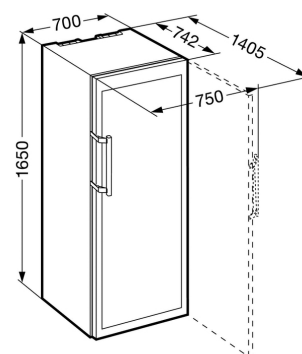

CERCLE
PREMIUM
LIEBHERR

WKES4552-22 Cave vieillissement inox GrandCru

WKES4552-22

DESCRIPTIF DU PRODUIT

Cave de vieillissement GrandCru, 201 bouteilles type Bordeaux, hauteur 165 cm, largeur 70 cm, 5 clayettes, affichage digital, serrure, poignée à dépression.

Informations générales

Disponibilité des pièces détachées fonctionnelles	10 ans à compter de la date d'achat
---	-------------------------------------

Dimensions et logistiques

EAN	9005382235478
Hauteur (cm)	165
Largeur (cm)	70
Profondeur (cm)	74.2
Hauteur emballage (mm)	1706
Largeur emballage (mm)	759
Profondeur emballage (mm)	829
Poids brut (kg)	95
Poids net (kg)	87
Origine	Autriche
Triman recyclage	Nos emballages peuvent faire l'objet d'une consigne de tri