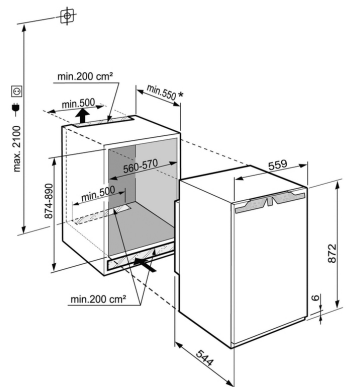

Réfrigérateur Intégrable tout utile 88cm Comfort

IK1620-21

DESCRIPTIF DU PRODUIT

Ce réfrigérateur intégrable tout utile propose un volume utile de 151 L sur une hauteur de niche 88 cm. Il est équipé de BioCool Box pour conserver les fruits et légumes jusqu'à 2x plus longtemps. De finition Comfort, son équipement intérieur en verre et ABS blanc est relevé d'un éclairage LED et d'un affichage digital. Installation par charnières autoportées.

CARACTÉRISTIQUES

SN-T

LED

Bio
Cool