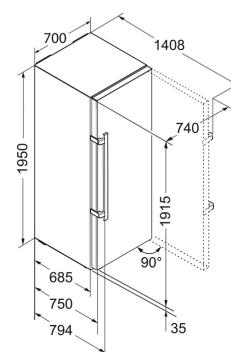

Congélateur Armoire NoFrost BLUPerformance Comfort