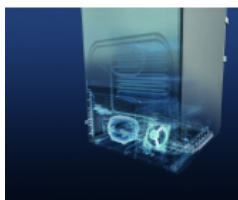

BLUPerformance

Pour un fonctionnement silencieux et un encombrement limité, l'intégralité du circuit froid des appareils BLUPerformance est logé/placé dans le socle. Les performances sont ainsi nettement améliorées avec un volume utile plus important et une consommation énergétique réduite.