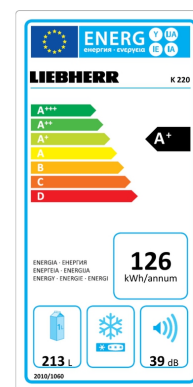

Réfrigérateur tout utile Comfort Largeur 55 cm

K 220

DESCRIPTIF DU PRODUIT

Ce réfrigérateur tout utile compact largeur 55 cm propose un volume utile de 213 L sur une hauteur de 117,5 cm. De finition Comfort, son équipement intérieur en verre et ABS blanc est relevé d'un éclairage LED.

Triman

Nos emballages peuvent faire l'objet d'une consigne de tri

Données techniques

Caractéristiques principales

Classe énergétique	A+
Classe climatique	SN-ST
Consommation en kWh/24h	0.344
Vol. utile total (L)	213
Vol. utile total réfrigérateur (L)	213
Niveau sonore dB(A)	39