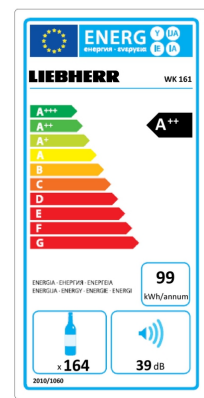

Cave de vieillissement Vinothek Porte pleine