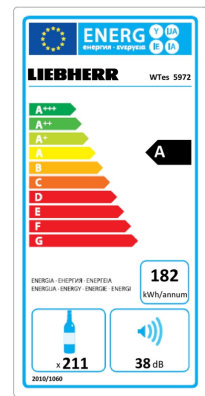

Cave mixte 2 zones vitrée VINIDOR