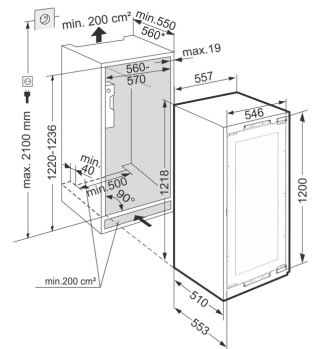

CERCLE
PREMIUM
LIEBHERR

EWTDF2353 Cave encastrable mixte 2 zones 122 cm